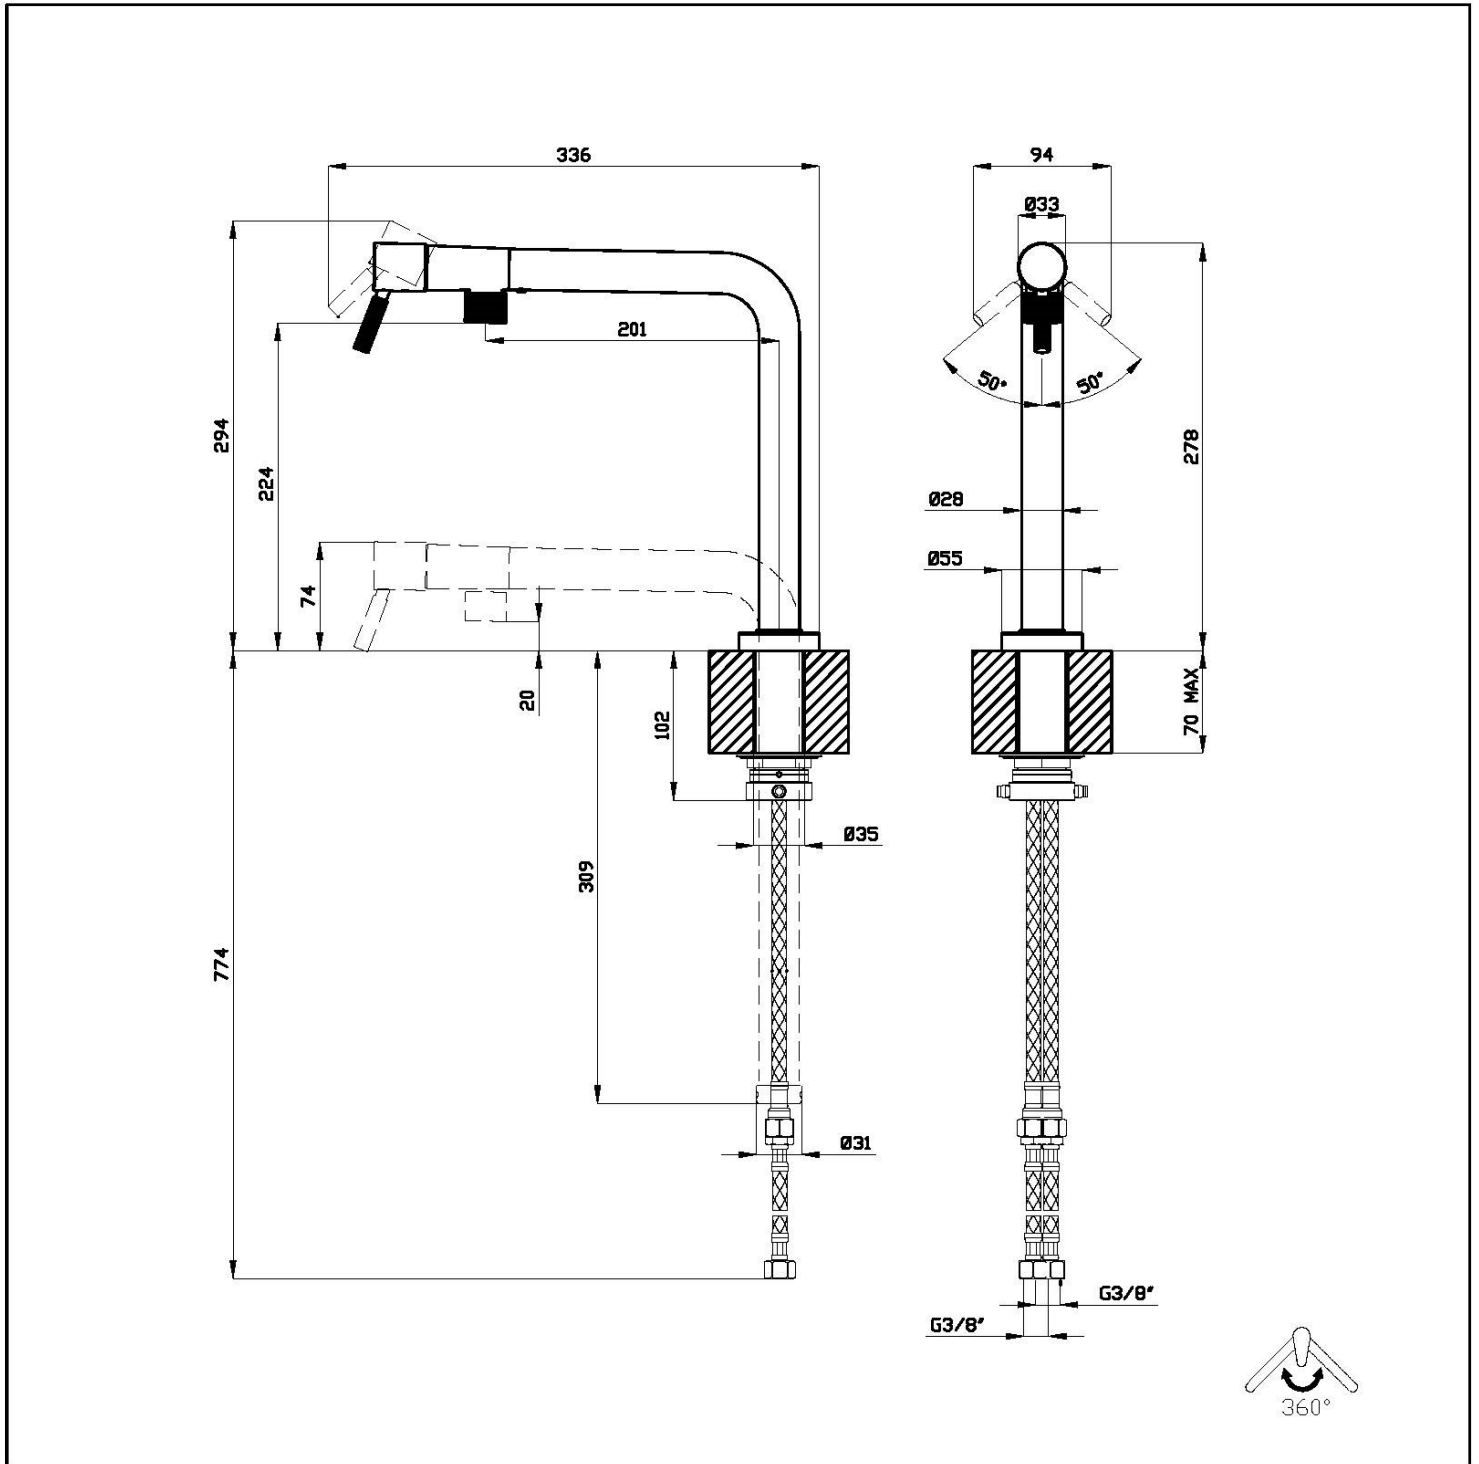

PVD

Colorazione Gold

Cartuccia Con dischi ceramici

Foro mixer \varnothing 35mm

Base d'appoggio \varnothing 55mm

Spessore max top 70 mm

Angolo di rotazione 360°

DATI TECNICI